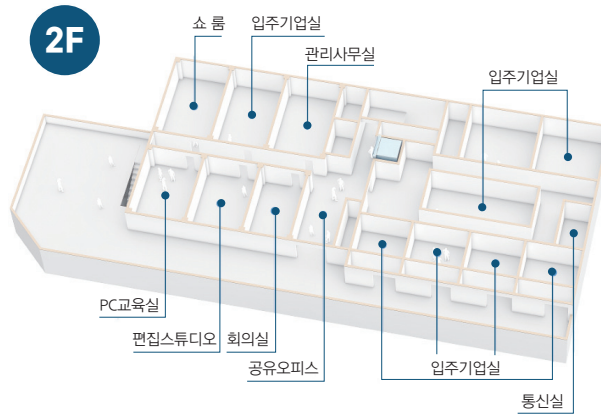

주요 시설

이용 안내

이용료 무료

이용대상 군산시 소재지인 IT·CT 관련분야 기업, 기관, 단체
(*개인, 영리, 종교, 정치적인 목적은 사용 불가)

이용방법 군산콘텐츠팩토리 홈페이지
(<https://www.gunsan.go.kr/gcf>)에서 신청서 작성 후
첨부서류 담당자 e-mail로 제출

제출서류 사업자등록증, 사업 계획서 및 개요,
시설대관시 참석자 명단 제출

운영시간 평일 09:00~18:00 / 휴관일 매주 토·일, 법정공휴일