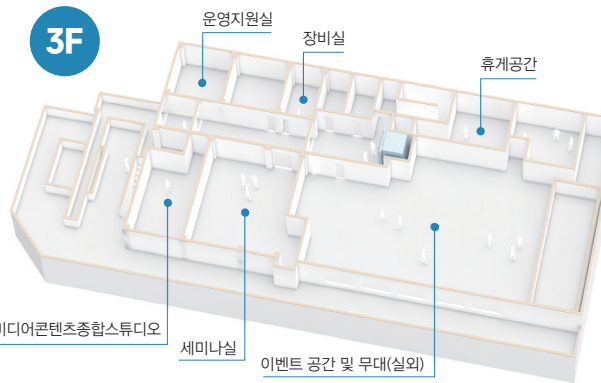

주요 시설

이용 안내

이용료 무료

이용대상 군산시 소재지인 IT·CT 관련분야 기업, 기관, 단체
(*개인, 영리, 종교, 정치적인 목적은 사용 불가)

이용방법 군산콘텐츠팩토리 홈페이지
(<https://www.gunsan.go.kr/gcf>)에서 신청서 작성 후
첨부서류 담당자 e-mail로 제출

제출서류 사업자등록증, 사업 계획서 및 개요,
시설대관시 참석자 명단 제출

운영시간 평일 09:00~18:00 / 휴관일 매주 토·일, 법정공휴일